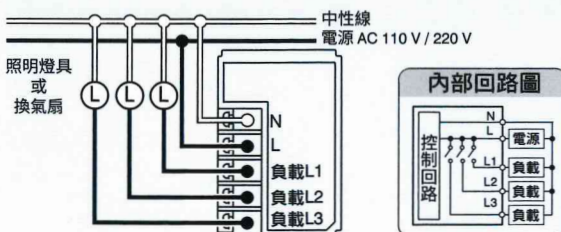

1 手機下載、登錄「Panasonic IoT TW」app

2 點選配對開關

3 依照指示進行配對

4 透過Wi-Fi連線

5 新增完成

※實際設定畫面請參考產品說明書。

規格及接線圖

IoT智慧調光開關操作說明

規格及接線圖

適用電線 本商品為三線式配線，開關主機需接續電源及中性線。

ø1.6、ø2.0 銅單線專用 

埋入式IoT智慧開關 (Wi-Fi通訊)

埋入式IoT智慧調光開關

埋入式IoT智慧開關 (雙) (Wi-Fi通訊)

埋入式IoT智慧開關 (參) (Wi-Fi通訊)

電 壓	110 V AC			220 V AC		
	單 回路	雙 回路	參 回路	單 回路	雙 回路	參 回路
種 類	單 回路	雙 回路	參 回路	單 回路	雙 回路	參 回路
電 流	3 A	3 A/ 每回路	3 A/ 每回路	3 A	3 A/ 每回路	3 A/ 每回路
白熾燈 	330 W	330 W	330 W	660 W	660 W	660 W
LED燈	110 W	110 W	110 W	220 W	220 W	220 W
螢光燈 	110 W	110 W	110 W	220 W	220 W	220 W
換氣扇 	1 A	1 A	1 A	0.5 A	0.5 A	0.5 A