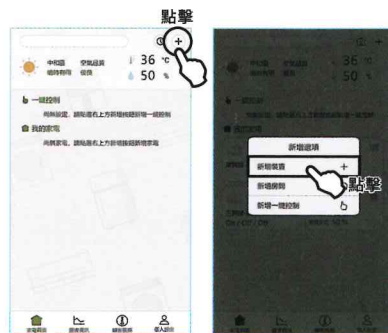

白色指示燈

透過軟體設定主副機功能

多處控制一盞燈 (最多四處控制一盞燈)。

實體開關功能

即便Wi-Fi網路中斷也不影響原開關功能。
(APP及相關情境設定應用無法使用)

App介紹

1 配對方式圖像化

配對容易 簡單上手

- 1 加入會員進行帳號登入
- 2 登入成功
- 3 進入新增選單
- 4 開啟定位設定
- 5 開始新增裝置

2 APP 5大功能滿足生活大小需求

- 1 空間管理
- 2 情境自動化 (智慧排程)
- 3 排程設定 (智慧定時)
- 4 家電分享 (裝置分享)
- 5 歷史資訊

3 2種聲控方式全齡便捷操作

Panasonic遙控器 (限定機種)、Google音箱

Panasonic 電視遙控器

※部分語言不支援Google助理服務 (例如台語)

附於電視內

Google Nest 智慧音箱

※部分語言不支援Google助理服務 (例如台語)

需另購

4 IoT智慧健康家電

IoT智慧開關、IoT智慧調光開關、空調、全熱交換器、空氣清淨機、除濕機、電視 (Panasonic Android TV)、洗衣機、電冰箱、重量檢知盤

App使用說明

適合居家各式空間，享受便利即刻開始！

1 手機下載、登錄「Panasonic IoT TW」app

2 點選配對開關

3 依照指示進行配對

4 透過Wi-Fi連線

5 新增完成

※實際設定畫面請參考產品說明書。

規格及接線圖

IoT智慧調光開關操作說明