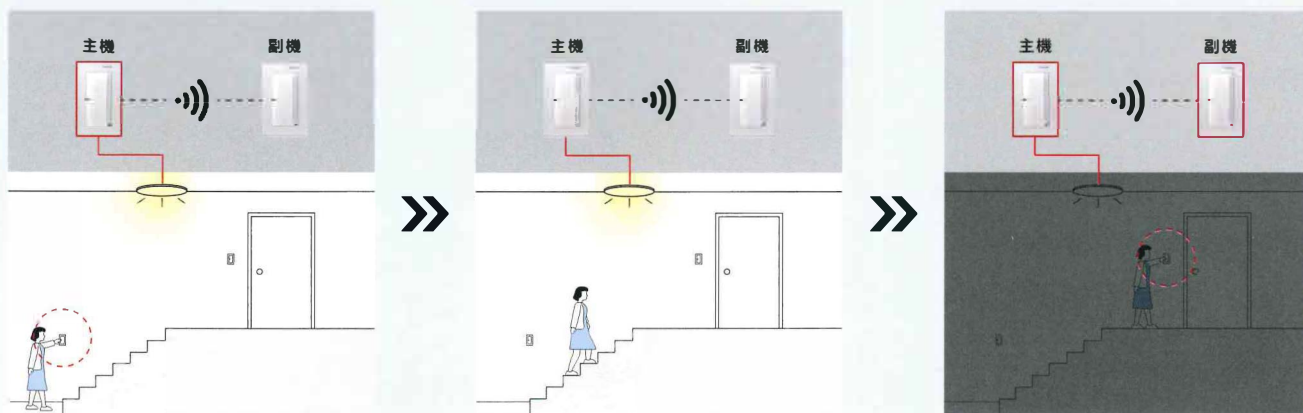

透過APP、語音快速地控制複數的裝置

困擾：
想調整光源或空調溫度，需各別調整開關或使用空調遙控器。

提案：
使用手機APP（一鍵控制）即可輕鬆調整適合的光源與舒適的空調溫度。

使用情境

Before

After

主副機功能

透過APP設定，主副機間不須實體迴路，可多處控制同一盞燈具

困擾：
走廊長度比較長，關燈不易。

提案：
設定兩處控制一盞燈，使用上更便利。

使用情境

※外網斷網時主副機功能也不影響。
※一台主機最多可設定3台副機。

智慧開關

透過實體開關，控制複數的裝置

困擾：
出門來不及時，仍要一一將電燈開關關閉才能出門。

提案：
智慧開關設定完成後，出門前只需關一個開關，其他燈就能一同關閉。