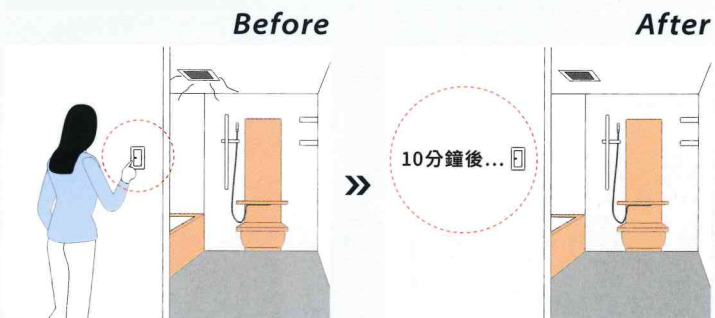

時間到開/關 設定延遲時間長度,延遲開啟(關閉)開關

困擾：

如果沒有定時功能，開啟廁所換氣扇後，需要有人留在家等待通風時間完成。

提案：

使用定時功能後，可以依設定時間完成關閉換氣扇動作，人即可離開。

使用情境

※當開關狀態改變時，時間到開/關之設定便會自動刪除，需重新設定。

語音控制 通過聲音去控制開關的動作

困擾：

剛購物回到家，手上提著大包小包，雙手無法騰出空間打開電燈。

提案：

即使雙手無法打開電燈，也能使用語音請Google開燈。

使用情境

IoT智慧開關 特色說明

外型搭配

可將開關與蓋板 (GLATIMA、RISNA) 進行搭配，完美調和空間。