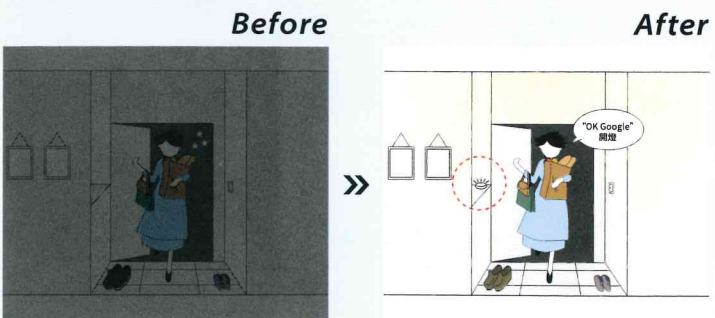

時間到開/關 設定延遲時間長度,延遲開啟(關閉)開關

困擾：

如果沒有定時功能，開啟廁所換氣扇後，需要有人留在家等待通風時間完成。

提案：

使用定時功能後，可以依設定時間完成關閉換氣扇動作，人即可離開。

使用情境

※當開關狀態改變時，時間到開/關之設定便會自動刪除，需重新設定。

語音控制 通過聲音去控制開關的動作

困擾：

剛購物回到家，手上提著大包小包，雙手無法騰出空間打開電燈。

提案：

即使雙手無法打開電燈，也能使用語音請Google開燈。

使用情境

IoT智慧開關 特色說明

外型搭配

可將開關與蓋板 (GLATIMA、RISNA) 進行搭配，完美調和空間。