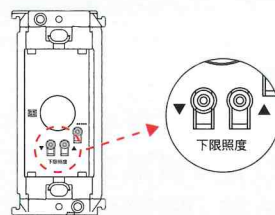

全電壓設計

110V、220V都能使用。

✓ 110v
✓ 220v

開關押板有通訊符號

通訊符號標示可立刻識別與傳統開關不同。

下限照度調整

消除負載在最低亮度時閃爍的現象。

控制負載