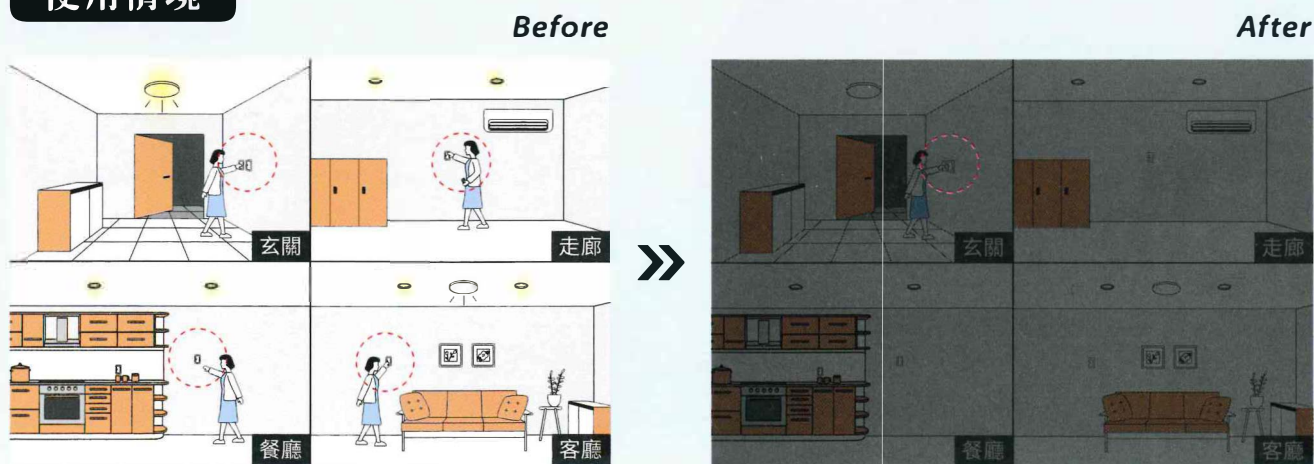

透過APP、語音快速地控制複數的裝置

困擾：
想調整光源或空調溫度，需各別調整開關或使用空調遙控器。

提案：
使用手機APP（一鍵控制）即可輕鬆調整適合的光源與舒適的空調溫度。

使用情境

Before

After

主副機功能

透過APP設定，主副機間不須實體迴路，可多處控制同一盞燈具

困擾：
走廊長度比較長，關燈不易。

提案：
設定兩處控制一盞燈，使用上更便利。

使用情境

※外網斷網時主副機功能也不影響。
※一台主機最多可設定3台副機。

智慧開關

透過實體開關，控制複數的裝置

困擾：
出門來不及時，仍要一一將電燈開關關閉才能出門。

提案：
智慧開關設定完成後，出門前只需關一個開關，其他燈就能一同關閉。

使用情境

週期設定 依照排程自動點燈/熄燈

困擾：

週一至週五在外地上班，家裡沒有人，擔心家裡遭小偷入侵。

提案：

預先設定智慧定時，即可讓燈具在指定時間亮燈，營造有人回家的感覺。

使用情境

※此功能為設定單一開關，另有「週期時間」可設定一個或複數的開關。 ※一次可設定最多七組週期。

時間到開/關 設定延遲時間長度,延遲開啟(關閉)開關

困擾：

如果沒有定時功能，開啟廁所換氣扇後，需要有人留在家等待通風時間完成。

提案：

使用定時功能後，可以依設定時間完成關閉換氣扇動作，人即可離開。

使用情境

※當開關狀態改變時，時間到開/關之設定便會自動刪除，需重新設定。

語音控制 通過聲音去控制開關的動作