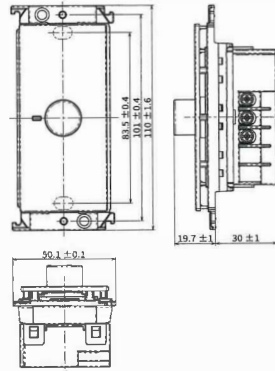

尺寸圖

單位:mm

RISNA SERIES

埋入式IoT智慧開關 (Wi-Fi通訊)

WTYRF540107W (白色)
WTYRF540107H (灰色)

埋入式IoT智慧開關 (雙) (Wi-Fi通訊)

WTYRF540207W (白色)
WTYRF540207H (灰色)

埋入式IoT智慧開關 (參) (Wi-Fi通訊)

WTYRF540307W (白色)
WTYRF540307H (灰色)

GLATIMA SERIES

埋入式IoT智慧開關 (Wi-Fi通訊)

WTYGF540107CW (陶瓷白)
WTYGF540107H (灰色)
WTYGF540107B (黑色)

埋入式IoT智慧開關 (雙) (Wi-Fi通訊)

WTYGF540207CW (陶瓷白)
WTYGF540207H (灰色)
WTYGF540207B (黑色)

埋入式IoT智慧開關 (參) (Wi-Fi通訊)

WTYGF540307CW (陶瓷白)
WTYGF540307H (灰色)
WTYGF540307B (黑色)

IoT智慧調光開關

埋入式IoT智慧調光開關 (適合LED專用140W) (按壓開關) (旋轉式) (Wi-Fi通訊) (附下限照度設定機能)

WTYF241107CW (陶瓷白)

WTYF241107W (白色)

WTYF241107H (灰色)

WTYF241107B (黑色)