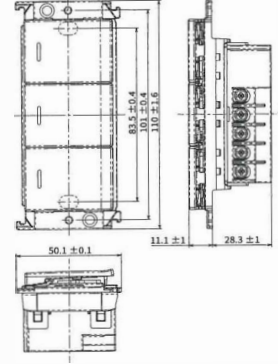

埋入式IoT智慧開關 (參) (Wi-Fi通訊)

WTYRF540307W (白色)
WTYRF540307H (灰色)