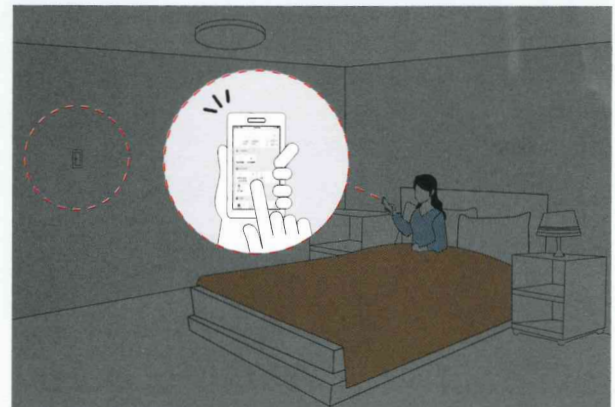

使用情境

開燈/關燈

IoT智慧開關

輕鬆控制開關作動

在家中移動時，不用特地去開燈，就可以透過語音請Google開啟客廳燈^{*3}。

OK Google
開啟客廳燈!

※1 需先於Panasonic IoT TW App完成「新增家電」步驟，才可在這兩個App進行CLUB Panasonic會員帳號綁定。
※2 智慧聲控功能需有相關音箱設備。
※3 聲控控制請參照使用說明書。

3 IoT智慧健康家電

遠端控制

透過APP遠端控制開關 ON/OFF

困擾：
早上起床或晚上睡前，都要下床起身開啟或關掉電燈。

提案：
透過遠端控制不須下床也可以打開或關閉電燈。

使用情境

Before

After

一鍵控制

透過APP、語音快速地控制複數的裝置

困擾：
想調整光源或空調溫度，需各別調整開關或使用空調遙控器。

提案：
使用手機APP（一鍵控制）即可輕鬆調整適合的光源與舒適的空調溫度。

使用情境

Before

After

主副機功能

透過APP設定，主副機間不須實體迴路，可多處控制同一盞燈具