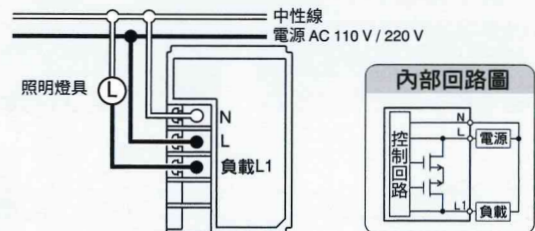

規格及接線圖

適用電線 本商品為三線式配線，開關主機需接續電源及中性線。

ø1.6、ø2.0 銅單線專用 

埋入式IoT智慧開關 (Wi-Fi通訊)

埋入式IoT智慧調光開關

埋入式IoT智慧開關 (雙) (Wi-Fi通訊)

埋入式IoT智慧開關 (參) (Wi-Fi通訊)

電 壓	110 V AC			220 V AC		
	單 回路	雙 回路	參 回路	單 回路	雙 回路	參 回路
種 類	單 回路	雙 回路	參 回路	單 回路	雙 回路	參 回路
電 流	3 A	3 A/ 每回路	3 A/ 每回路	3 A	3 A/ 每回路	3 A/ 每回路
白熾燈 	330 W	330 W	330 W	660 W	660 W	660 W
LED燈	110 W	110 W	110 W	220 W	220 W	220 W
螢光燈 	110 W	110 W	110 W	220 W	220 W	220 W
換氣扇 	1 A	1 A	1 A	0.5 A	0.5 A	0.5 A