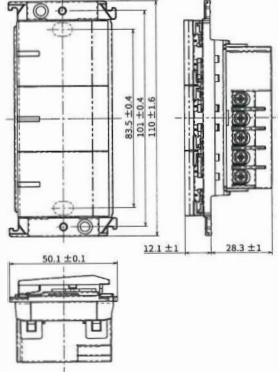

埋入式IoT智慧開關 (參) (Wi-Fi通訊)

WTYGF540307CW (陶瓷白)
WTYGF540307H (灰色)
WTYGF540307B (黑色)

IoT智慧調光開關

埋入式IoT智慧調光開關 (適合LED專用140W) (按壓開關) (旋轉式) (Wi-Fi通訊) (附下限照度設定機能)

WTYF241107CW (陶瓷白)

WTYF241107W (白色)

WTYF241107H (灰色)

WTYF241107B (黑色)