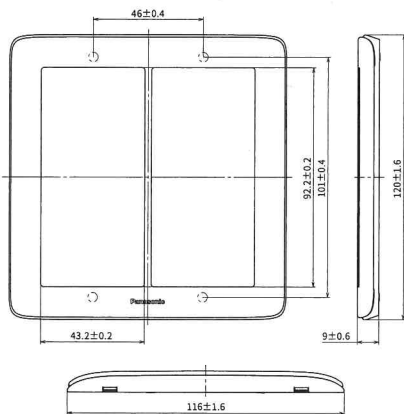

尺寸圖

單位:mm

RISNA SERIES

埋入式IoT智慧開關 (Wi-Fi通訊)

WTYRF540107W (白色)
WTYRF540107H (灰色)

埋入式IoT智慧開關 (雙) (Wi-Fi通訊)

WTYRF540207W (白色)
WTYRF540207H (灰色)

埋入式IoT智慧開關 (參) (Wi-Fi通訊)

RISNA SERIES

開關係列用蓋板 (1連用)

開關係列用蓋板 (2連用)

開關係列用蓋板 (3連用)

GLATIMA SERIES

鋁合金 / 不鏽鋼蓋板 (1連用)

玻璃蓋板 (1連用)

鋁合金蓋板 (3連用)