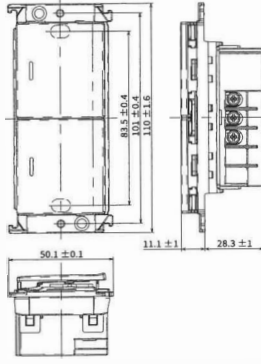

尺寸圖

單位:mm

RISNA SERIES

埋入式IoT智慧開關 (Wi-Fi通訊)

WTYRF540107W (白色)
WTYRF540107H (灰色)

埋入式IoT智慧開關 (雙) (Wi-Fi通訊)

WTYRF540207W (白色)
WTYRF540207H (灰色)

埋入式IoT智慧開關 (參) (Wi-Fi通訊)