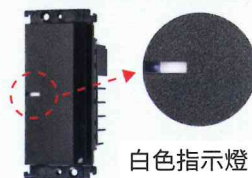

燈具、換氣扇皆可控制。

※調光功能需參照
燈具說明書

※僅限 Panasonic 製造換氣扇
負載接續數110V/1A、220V/0.5A

指示燈設計

在暗處可清楚辨識，快速找到開關。

GLATIMA SERIES

白色指示燈

RISNA SERIES