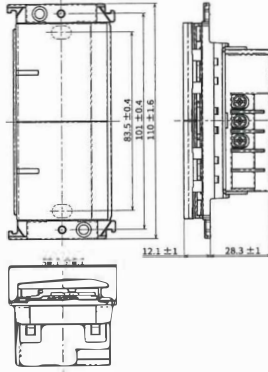

埋入式IoT智慧開關 (雙) (Wi-Fi通訊)

WTYGF540207CW (陶瓷白)
WTYGF540207H (灰色)
WTYGF540207B (黑色)