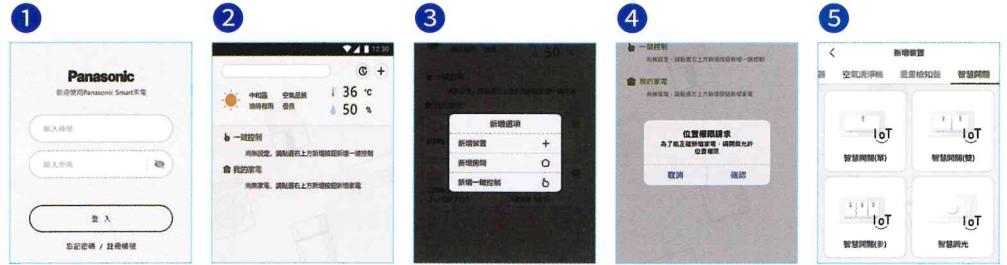

白色指示燈

透過軟體設定主副機功能

多處控制一盞燈 (最多四處控制一盞燈)。

實體開關功能

即便Wi-Fi網路中斷也不影響原開關功能。
(APP及相關情境設定應用無法使用)

App介紹

1 配對方式圖像化

配對容易 簡單上手

- 1 加入會員進行帳號登入
- 2 登入成功
- 3 進入新增選單
- 4 開啟定位設定
- 5 開始新增裝置

2 APP 5大功能滿足生活大小需求

- 1 空間管理
- 2 情境自動化 (智慧排程)
- 3 排程設定 (智慧定時)
- 4 家電分享 (裝置分享)
- 5 歷史資訊

3 2種聲控方式全齡便捷操作

Panasonic遙控器 (限定機種)、Google音箱

Panasonic 電視遙控器

※部分語言不支援Google助理服務 (例如台語)