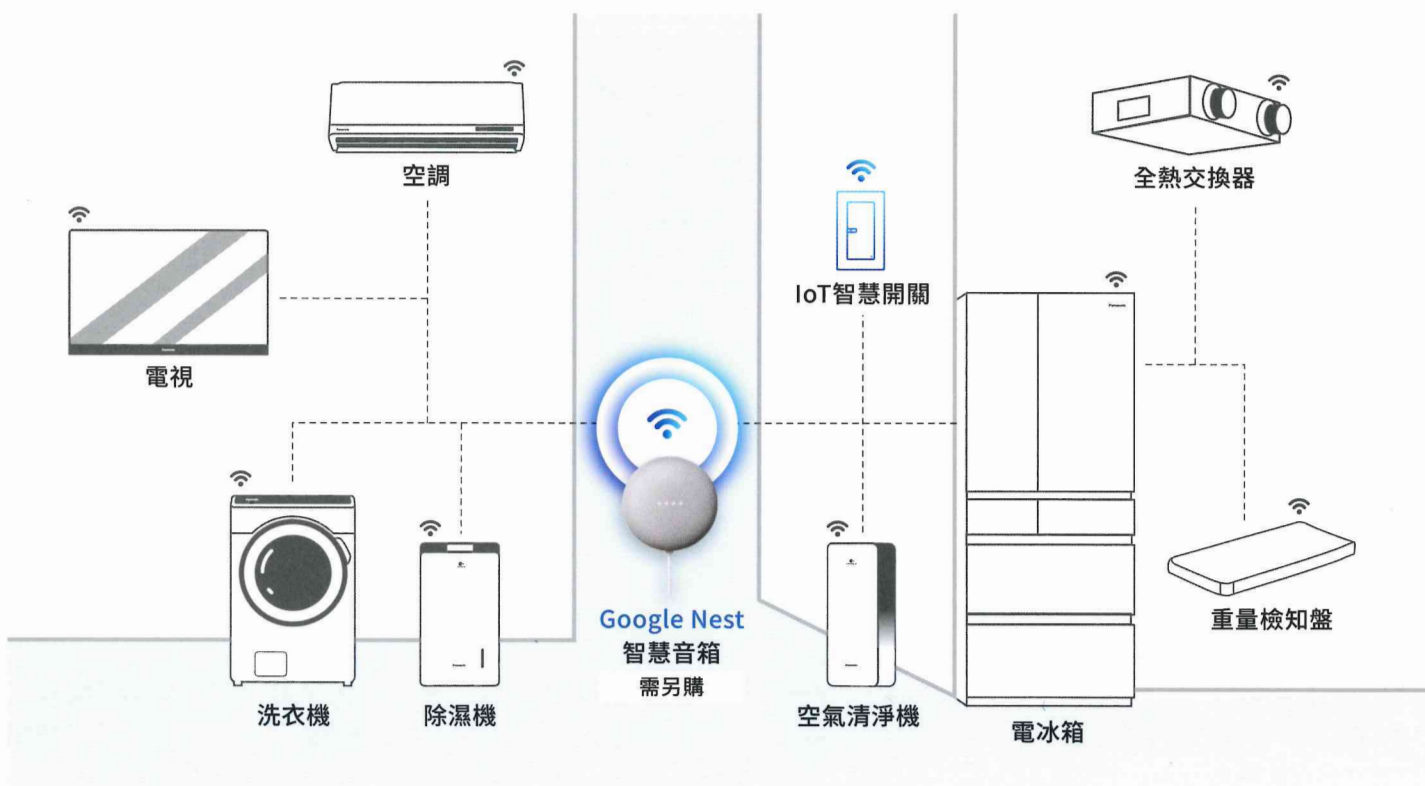

空調
智慧操控家中空調

不論是炎熱或寒冷的日子，只要開啟 Panasonic IoT APP，隨時隨地都可以遠端遙控家中空調，一回家就能享受舒適的居家空間！

使用一鍵控制，
急著出門也不
慌張！

全熱交換器
新增一鍵控制

使用「一鍵控制」功能，拿起手機就能「一鍵同時啟動或關閉」家中全部空調、除濕機、空氣清淨機、全熱交換器。就算騰不出手，也能透過聲音控制智慧音箱，開啟IoT智慧開關或啟動家中Panasonic IoT智慧健康家電。

2 智慧語音聲控

透過智慧音箱聲控Panasonic家電，即可輕鬆享受智慧居家生活。

下載「Google Home」App^{*1}，並完成CLUB Panasonic會員帳號綁定，即可開始體驗Smart智慧聲控科技^{*2}！

Panasonic 電視遙控器
※部分語言不支援Google助理服務 (例如台語)
附於電視內

Google Nest 智慧音箱
※部分語言不支援Google助理服務 (例如台語)
需另購

使用情境

開燈/關燈

IoT智慧開關

輕鬆控制開關作動

在家中移動時，不用特地去開燈，就可以透過語音請Google開啟客廳燈^{*3}。

OK Google
開啟客廳燈!

※1 需先於Panasonic IoT TW App完成「新增家電」步驟，才可在這兩個App進行CLUB Panasonic會員帳號綁定。
※2 智慧聲控功能需有相關音箱設備。
※3 聲控控制請參照使用說明書。

3 IoT智慧健康家電

透過APP、語音快速地控制複數的裝置

困擾：
想調整光源或空調溫度，需各別調整開關或使用空調遙控器。

提案：
使用手機APP（一鍵控制）即可輕鬆調整適合的光源與舒適的空調溫度。

使用情境

Before

After

主副機功能

透過APP設定，主副機間不須實體迴路，可多處控制同一盞燈具