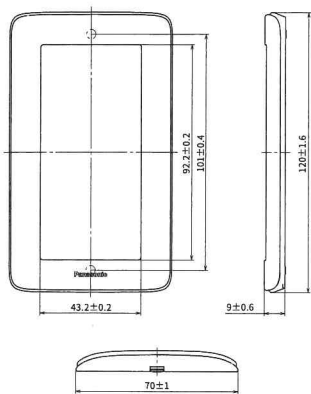

RISNA SERIES

開關係列用蓋板 (1連用)