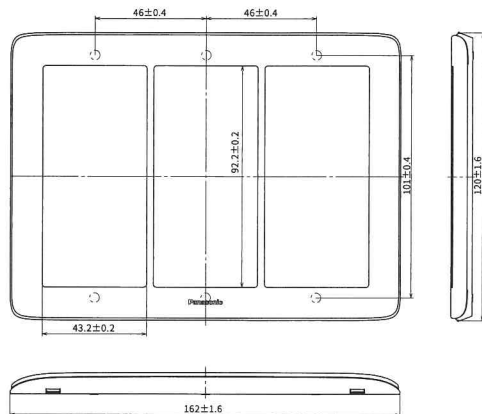

RISNA SERIES

開關係列用蓋板 (1連用)

開關係列用蓋板 (2連用)

開關係列用蓋板 (3連用)

GLATIMA SERIES

鋁合金 / 不鏽鋼蓋板 (1連用)

玻璃蓋板 (1連用)

鋁合金蓋板 (3連用)

鋁合金 / 不鏽鋼蓋板 (2連用)

玻璃蓋板 (2連用)

關於商品仕様書、
施工及使用說明書
請至官網
「資料下載」查詢。

Panasonic

Panasonic
智慧健康家電

Download on the
App Store

GET IT ON
Google Play

● 商品購買相關疑問請洽經銷商