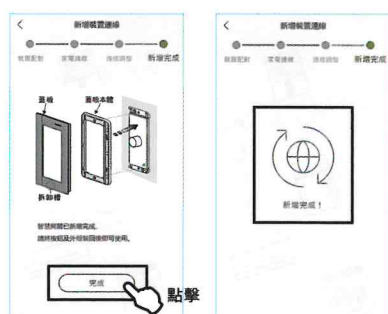

- 1 加入會員進行帳號登入
- 2 登入成功
- 3 進入新增選單
- 4 開啟定位設定
- 5 開始新增裝置

2 APP 5大功能滿足生活大小需求

- 1 空間管理
- 2 情境自動化 (智慧排程)
- 3 排程設定 (智慧定時)
- 4 家電分享 (裝置分享)
- 5 歷史資訊

3 2種聲控方式全齡便捷操作

Panasonic遙控器 (限定機種)、Google音箱

Panasonic 電視遙控器

※部分語言不支援Google助理服務 (例如台語)

附於電視內

Google Nest 智慧音箱

※部分語言不支援Google助理服務 (例如台語)

需另購

4 IoT智慧健康家電

IoT智慧開關、IoT智慧調光開關、空調、全熱交換器、空氣清淨機、除濕機、電視 (Panasonic Android TV)、洗衣機、電冰箱、重量檢知盤

App使用說明

適合居家各式空間，享受便利即刻開始！

1 手機下載、登錄「Panasonic IoT TW」app

2 點選配對開關

3 依照指示進行配對

4 透過Wi-Fi連線

5 新增完成

※實際設定畫面請參考產品說明書。

規格及接線圖

IoT智慧調光開關操作說明

規格及接線圖

適用電線 本商品為三線式配線，開關主機需接續電源及中性線。

ø1.6、ø2.0 銅單線專用 

埋入式IoT智慧開關 (Wi-Fi通訊)

埋入式IoT智慧調光開關

埋入式IoT智慧開關 (雙) (Wi-Fi通訊)

埋入式IoT智慧開關 (參) (Wi-Fi通訊)

電 壓	110 V AC			220 V AC		
	單 回路	雙 回路	參 回路	單 回路	雙 回路	參 回路
種 類	單 回路	雙 回路	參 回路	單 回路	雙 回路	參 回路
電 流	3 A	3 A/ 每回路	3 A/ 每回路	3 A	3 A/ 每回路	3 A/ 每回路
白熾燈 	330 W	330 W	330 W	660 W	660 W	660 W
LED燈	110 W	110 W	110 W	220 W	220 W	220 W
螢光燈 	110 W	110 W	110 W	220 W	220 W	220 W
換氣扇 	1 A	1 A	1 A	0.5 A	0.5 A	0.5 A