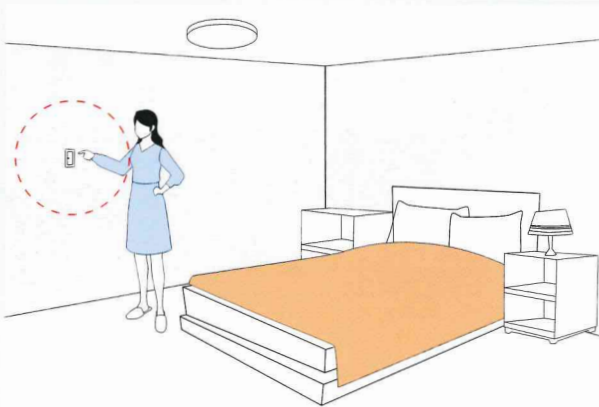

遠端控制

透過APP遠端控制開關 ON/OFF

困擾：
早上起床或晚上睡前，都要下床起身開啟或關掉電燈。

提案：
透過遠端控制不須下床也可以打開或關閉電燈。

使用情境

Before