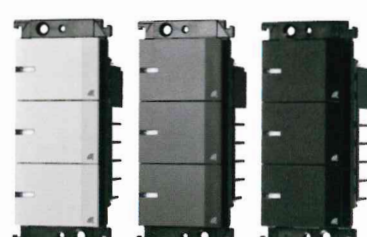

WTYRF540307W (白色)
WTYRF540307H (灰色)
(AC 110 V / 220 V 3 A)

GLATIMA SERIES

埋入式IoT智慧開關
(Wi-Fi通訊)

WTYGF540107CW (陶瓷白)
WTYGF540107H (灰色)
WTYGF540107B (黑色)
(AC 110 V / 220 V 3 A)

埋入式IoT智慧開關 (雙)
(Wi-Fi通訊)

WTYGF540207CW (陶瓷白)
WTYGF540207H (灰色)
WTYGF540207B (黑色)
(AC 110 V / 220 V 6 A)