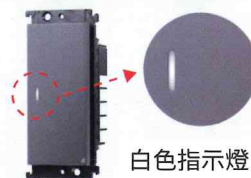

白色指示燈

透過軟體設定主副機功能

多處控制一盞燈 (最多四處控制一盞燈)。

實體開關功能

即便Wi-Fi網路中斷也不影響原開關功能。
(APP及相關情境設定應用無法使用)

App介紹

1 配對方式圖像化

配對容易 簡單上手