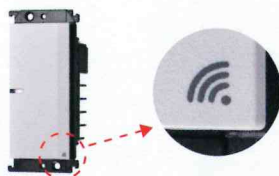

開關押板有通訊符號

通訊符號標示可立刻識別與傳統開關不同。