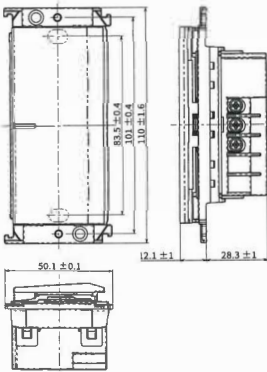

GLATIMA SERIES

埋入式IoT智慧開關 (Wi-Fi通訊)

WTYGF540107CW (陶瓷白)
WTYGF540107H (灰色)
WTYGF540107B (黑色)