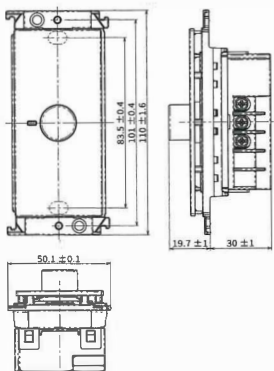

尺寸圖

單位:mm

RISNA SERIES

埋入式IoT智慧開關 (Wi-Fi通訊)

WTYRF540107W (白色)
WTYRF540107H (灰色)

埋入式IoT智慧開關 (雙) (Wi-Fi通訊)

WTYRF540207W (白色)
WTYRF540207H (灰色)

埋入式IoT智慧開關 (參) (Wi-Fi通訊)

WTYRF540307W (白色)
WTYRF540307H (灰色)

GLATIMA SERIES

埋入式IoT智慧開關 (Wi-Fi通訊)

WTYGF540107CW (陶瓷白)
WTYGF540107H (灰色)
WTYGF540107B (黑色)

埋入式IoT智慧開關 (雙) (Wi-Fi通訊)

WTYGF540207CW (陶瓷白)
WTYGF540207H (灰色)
WTYGF540207B (黑色)

埋入式IoT智慧開關 (參) (Wi-Fi通訊)

WTYGF540307CW (陶瓷白)
WTYGF540307H (灰色)
WTYGF540307B (黑色)

IoT智慧調光開關

埋入式IoT智慧調光開關 (適合LED專用140W) (按壓開關) (旋轉式) (Wi-Fi通訊) (附下限照度設定機能)

WTYF241107CW (陶瓷白)

WTYF241107W (白色)

WTYF241107H (灰色)

WTYF241107B (黑色)