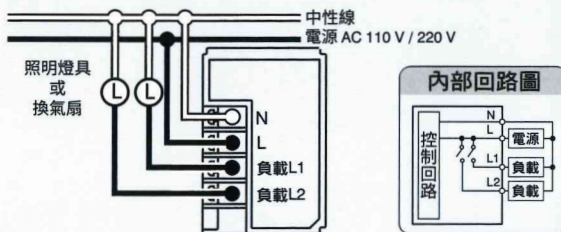

1 手機下載、登錄「Panasonic IoT TW」app

2 點選配對開關

3 依照指示進行配對

4 透過Wi-Fi連線

5 新增完成

※實際設定畫面請參考產品說明書。

規格及接線圖

IoT智慧調光開關操作說明

規格及接線圖

適用電線 本商品為三線式配線，開關主機需接續電源及中性線。

ø1.6、ø2.0 銅單線專用 

埋入式IoT智慧開關 (Wi-Fi通訊)

埋入式IoT智慧調光開關

埋入式IoT智慧開關 (雙) (Wi-Fi通訊)

埋入式IoT智慧開關 (參) (Wi-Fi通訊)

電 壓	110 V AC			220 V AC		
	單 回路	雙 回路	參 回路	單 回路	雙 回路	參 回路
種 類	單 回路	雙 回路	參 回路	單 回路	雙 回路	參 回路
電 流	3 A	3 A/ 每回路	3 A/ 每回路	3 A	3 A/ 每回路	3 A/ 每回路
白熾燈 	330 W	330 W	330 W	660 W	660 W	660 W
LED燈	110 W	110 W	110 W	220 W	220 W	220 W
螢光燈 	110 W	110 W	110 W	220 W	220 W	220 W
換氣扇 	1 A	1 A	1 A	0.5 A	0.5 A	0.5 A