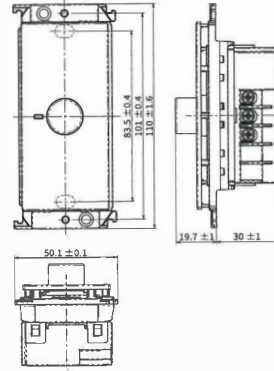

尺寸圖

單位:mm

RISNA SERIES

埋入式IoT智慧開關 (Wi-Fi通訊)

WTYRF540107W (白色)
WTYRF540107H (灰色)

埋入式IoT智慧開關 (雙) (Wi-Fi通訊)

WTYRF540207W (白色)
WTYRF540207H (灰色)

埋入式IoT智慧開關 (參) (Wi-Fi通訊)

WTYRF540307W (白色)
WTYRF540307H (灰色)

GLATIMA SERIES

埋入式IoT智慧開關 (Wi-Fi通訊)

WTYGF540107CW (陶瓷白)
WTYGF540107H (灰色)
WTYGF540107B (黑色)

埋入式IoT智慧開關 (雙) (Wi-Fi通訊)

WTYGF540207CW (陶瓷白)
WTYGF540207H (灰色)
WTYGF540207B (黑色)

埋入式IoT智慧開關 (參) (Wi-Fi通訊)

WTYGF540307CW (陶瓷白)
WTYGF540307H (灰色)
WTYGF540307B (黑色)

IoT智慧調光開關

埋入式IoT智慧調光開關 (適合LED專用140W) (按壓開關) (旋轉式) (Wi-Fi通訊) (附下限照度設定機能)

WTYF241107CW (陶瓷白)

WTYF241107W (白色)

WTYF241107H (灰色)

WTYF241107B (黑色)