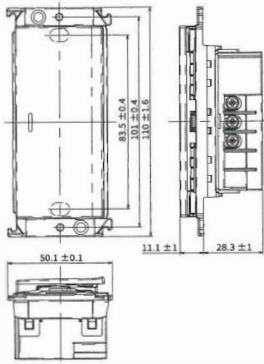

尺寸圖

單位:mm

RISNA SERIES

埋入式IoT智慧開關 (Wi-Fi通訊)

WTYRF540107W (白色)
WTYRF540107H (灰色)

埋入式IoT智慧開關 (雙) (Wi-Fi通訊)

WTYRF540207W (白色)
WTYRF540207H (灰色)

埋入式IoT智慧開關 (參) (Wi-Fi通訊)