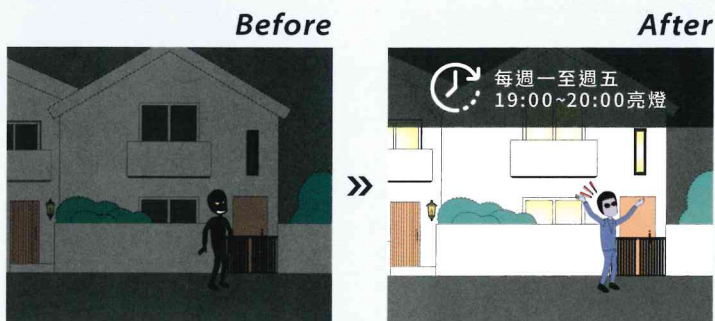

困擾：
走廊長度比較長，關燈不易。

提案：
設定兩處控制一盞燈，使用上更便利。

使用情境

※外網斷網時主副機功能也不影響。
※一台主機最多可設定3台副機。

智慧開關

透過實體開關，控制複數的裝置

困擾：
出門來不及時，仍要一一將電燈開關關閉才能出門。

提案：
智慧開關設定完成後，出門前只需關一個開關，其他燈就能一同關閉。

使用情境

週期設定 依照排程自動點燈/熄燈

困擾：

週一至週五在外地上班，家裡沒有人，擔心家裡遭小偷入侵。

提案：

預先設定智慧定時，即可讓燈具在指定時間亮燈，營造有人回家的感覺。

使用情境

※此功能為設定單一開關，另有「週期時間」可設定一個或複數的開關。 ※一次可設定最多七組週期。

時間到開/關 設定延遲時間長度,延遲開啟(關閉)開關

困擾：

如果沒有定時功能，開啟廁所換氣扇後，需要有人留在家等待通風時間完成。

提案：

使用定時功能後，可以依設定時間完成關閉換氣扇動作，人即可離開。

使用情境

※當開關狀態改變時，時間到開/關之設定便會自動刪除，需重新設定。

語音控制 通過聲音去控制開關的動作

困擾：

剛購物回到家，手上提著大包小包，雙手無法騰出空間打開電燈。

提案：

即使雙手無法打開電燈，也能使用語音請Google開燈。

使用情境

IoT智慧開關 特色說明

外型搭配

可將開關與蓋板 (GLATIMA、RISNA) 進行搭配，完美調和空間。