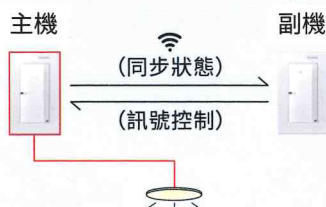

燈具、換氣扇皆可控制。

※調光功能需參照
燈具說明書

※僅限 Panasonic 製造換氣扇
負載接續數110V/1A、220V/0.5A

指示燈設計

在暗處可清楚辨識，快速找到開關。

GLATIMA SERIES

白色指示燈

RISNA SERIES

白色指示燈

透過軟體設定主副機功能

多處控制一盞燈 (最多四處控制一盞燈)。

實體開關功能

即便Wi-Fi網路中斷也不影響原開關功能。
(APP及相關情境設定應用無法使用)

App介紹

1 配對方式圖像化

配對容易 簡單上手

- 1 加入會員進行帳號登入
- 2 登入成功
- 3 進入新增選單
- 4 開啟定位設定
- 5 開始新增裝置

2 APP 5大功能滿足生活大小需求

- 1 空間管理
- 2 情境自動化 (智慧排程)
- 3 排程設定 (智慧定時)
- 4 家電分享 (裝置分享)
- 5 歷史資訊

3 2種聲控方式全齡便捷操作

Panasonic遙控器 (限定機種)、Google音箱

Panasonic 電視遙控器

※部分語言不支援Google助理服務 (例如台語)