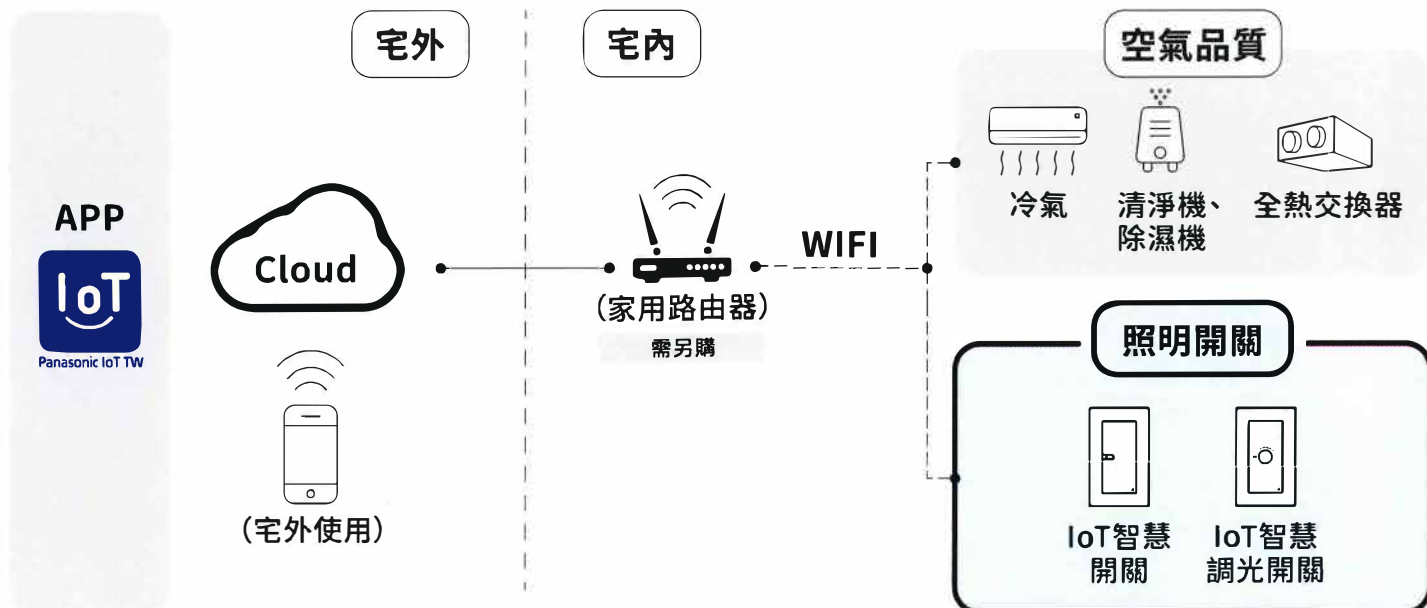

啟動無線生活 串聯智慧未來

輕鬆控制開關作動，盡享智能與自在 

時刻守護 家+的美好

Panasonic IoT 智慧健康家電，以智慧聲控和遠端控制，隨時掌握家電狀況，自在操控，讓生活不只便利，更守護您我的健康。

1 智慧居家生活

家電操控與一鍵情境控制，打造智慧家庭。

讓生活更加便利

想要隨時
享受舒適？

空調
智慧操控家中空調

不論是炎熱或寒冷的日子，只要開啟 Panasonic IoT APP，隨時隨地都可以遠端遙控家中空調，一回家就能享受舒適的居家空間！

使用一鍵控制，
急著出門也不
慌張！

全熱交換器
新增一鍵控制

使用「一鍵控制」功能，拿起手機就能「一鍵同時啟動或關閉」家中全部空調、除濕機、空氣清淨機、全熱交換器。就算騰不出手，也能透過聲音控制智慧音箱，開啟IoT智慧開關或啟動家中Panasonic IoT智慧健康家電。