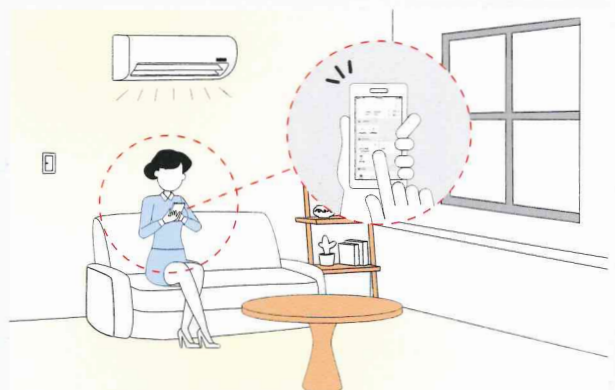

遠端控制

透過APP遠端控制開關 ON/OFF

困擾：
早上起床或晚上睡前，都要下床起身開啟或關掉電燈。

提案：
透過遠端控制不須下床也可以打開或關閉電燈。

使用情境

Before

After

一鍵控制

透過APP、語音快速地控制複數的裝置

困擾：
想調整光源或空調溫度，需各別調整開關或使用空調遙控器。

提案：
使用手機APP（一鍵控制）即可輕鬆調整適合的光源與舒適的空調溫度。

使用情境

Before

After

主副機功能

透過APP設定，主副機間不須實體迴路，可多處控制同一盞燈具

困擾：
走廊長度比較長，關燈不易。

提案：
設定兩處控制一盞燈，使用上更便利。

使用情境

※外網斷網時主副機功能也不影響。
※一台主機最多可設定3台副機。

智慧開關

透過實體開關，控制複數的裝置

困擾：
出門來不及時，仍要一一將電燈開關關閉才能出門。

提案：
智慧開關設定完成後，出門前只需關一個開關，其他燈就能一同關閉。