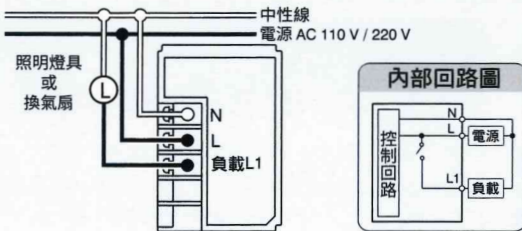

1 手機下載、登錄「Panasonic IoT TW」app

2 點選配對開關

3 依照指示進行配對

4 透過Wi-Fi連線

5 新增完成

※實際設定畫面請參考產品說明書。

規格及接線圖

IoT智慧調光開關操作說明

規格及接線圖

適用電線 本商品為三線式配線，開關主機需接續電源及中性線。

ø1.6、ø2.0 銅單線專用 

埋入式IoT智慧開關 (Wi-Fi通訊)

埋入式IoT智慧調光開關

埋入式IoT智慧開關 (雙) (Wi-Fi通訊)

埋入式IoT智慧開關 (參) (Wi-Fi通訊)

電 壓	110 V AC			220 V AC		
	單 回路	雙 回路	參 回路	單 回路	雙 回路	參 回路
種 類	單 回路	雙 回路	參 回路	單 回路	雙 回路	參 回路
電 流	3 A	3 A/ 每回路	3 A/ 每回路	3 A	3 A/ 每回路	3 A/ 每回路
白熾燈 	330 W	330 W	330 W	660 W	660 W	660 W
LED燈	110 W	110 W	110 W	220 W	220 W	220 W
螢光燈 	110 W	110 W	110 W	220 W	220 W	220 W
換氣扇 	1 A	1 A	1 A	0.5 A	0.5 A	0.5 A